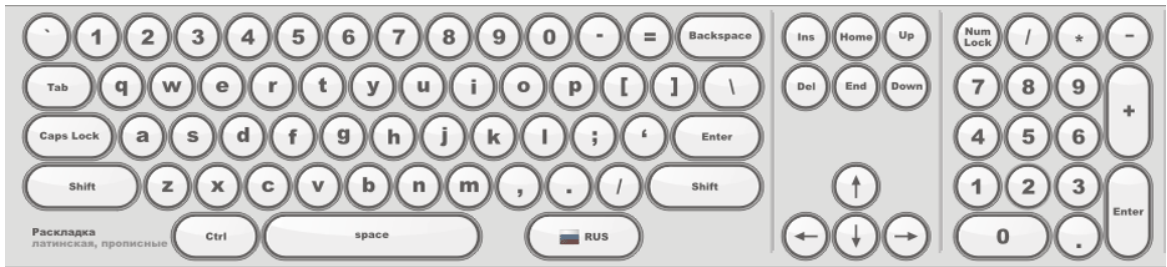

скрыть
клавиатуру