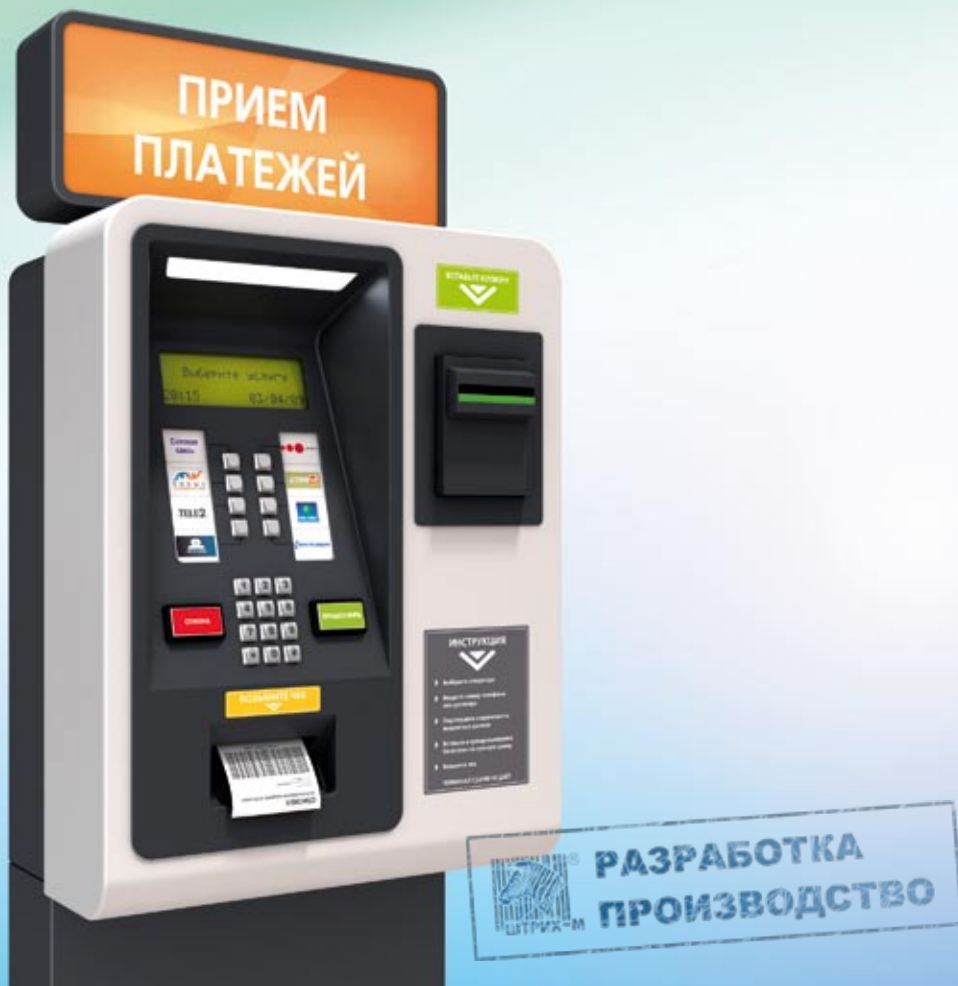

ШТРИХ-EasyPAY

ПЛАТЁЖНЫЙ ТЕРМИНАЛ

Срок окупаемости терминала — 3 месяца!

Удобная панель выбора операторов

Встроенный фискальный регистратор

Световой короб для рекламы

ШТРИХ-EasyPAY

ПЛАТЁЖНЫЙ ТЕРМИНАЛ

Срок окупаемости терминала — 3 месяца!

ОТЛИЧИТЕЛЬНЫЕ ОСОБЕННОСТИ

Новый бюджетный платёжный терминал «ШТРИХ-EasyPAY» предназначен для приёма наличных денег, выполнен в компактном металлическом корпусе с учётом современных стандартов и требований к платёжным системам.

Платёжный терминал «ШТРИХ-EasyPAY» не имеет в своём составе дорогостоящих компонентов, таких как компьютер (терминал оснащен SD-картой памяти) или TFT-матрицы с сенсорным экраном.

Малый вес и габариты создают дополнительные удобства при транспортировке и монтаже аппарата, а низкая стоимость позволяет аппарату окупиться в самые короткие сроки.